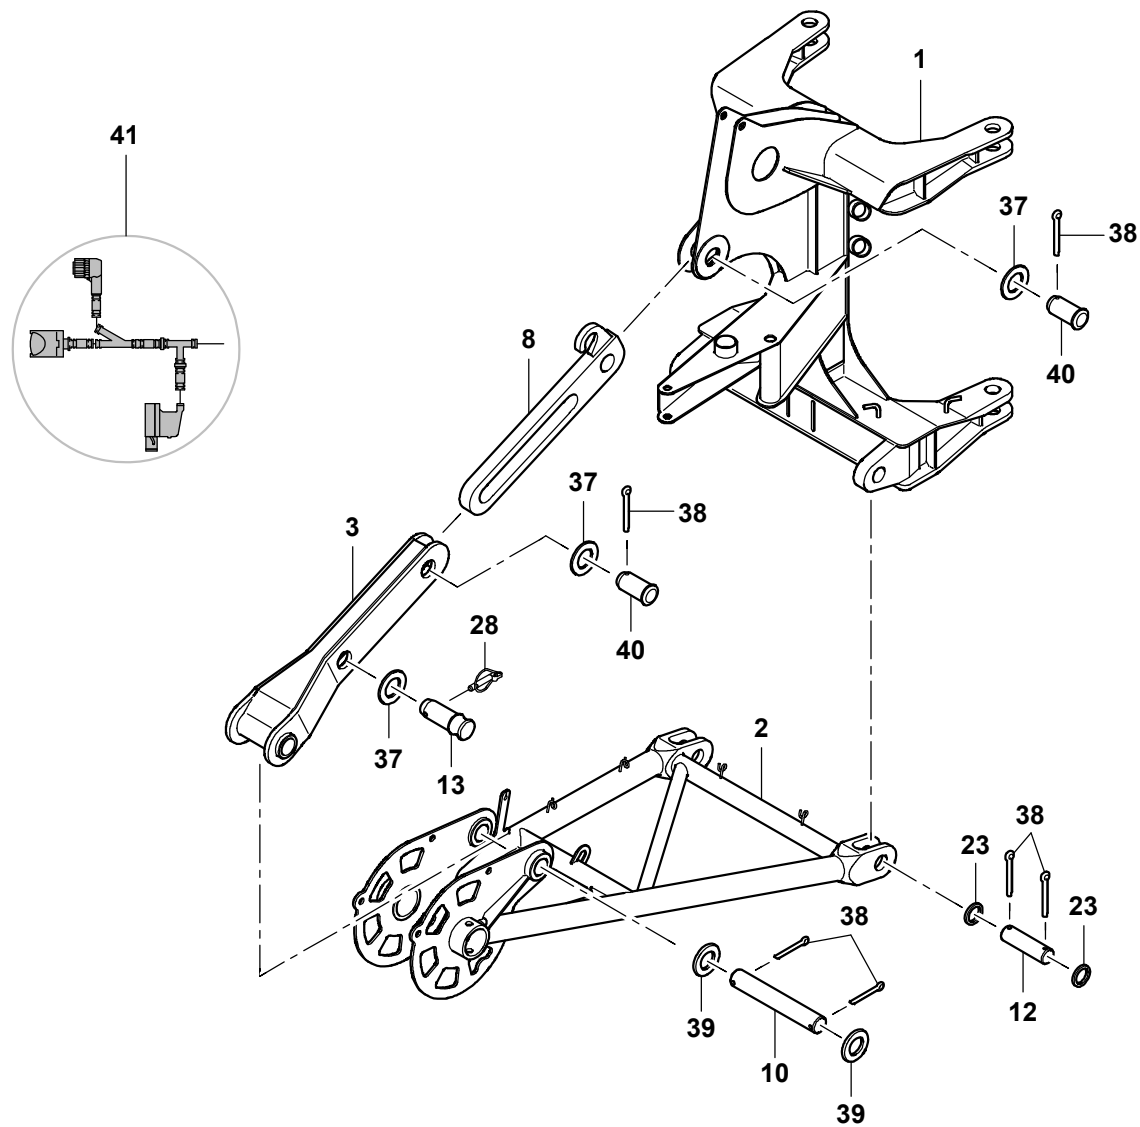

GROVE

BAUGRUPPE SCHWERLASTSPITZE
ASSEMBLY HEAVY DUTY JIB

BILDTAFEL
PICTORIAL DISPLAY

GMK3060

02.18

3273530-ETL F

1/2

GROVE

BAUGRUPPE SCHWERLASTSPITZE
ASSEMBLY HEAVY DUTY JIB

BILDTADEL
PICTORIAL DISPLAY

GMK3060

02.18

3273530-ETL F

2/2